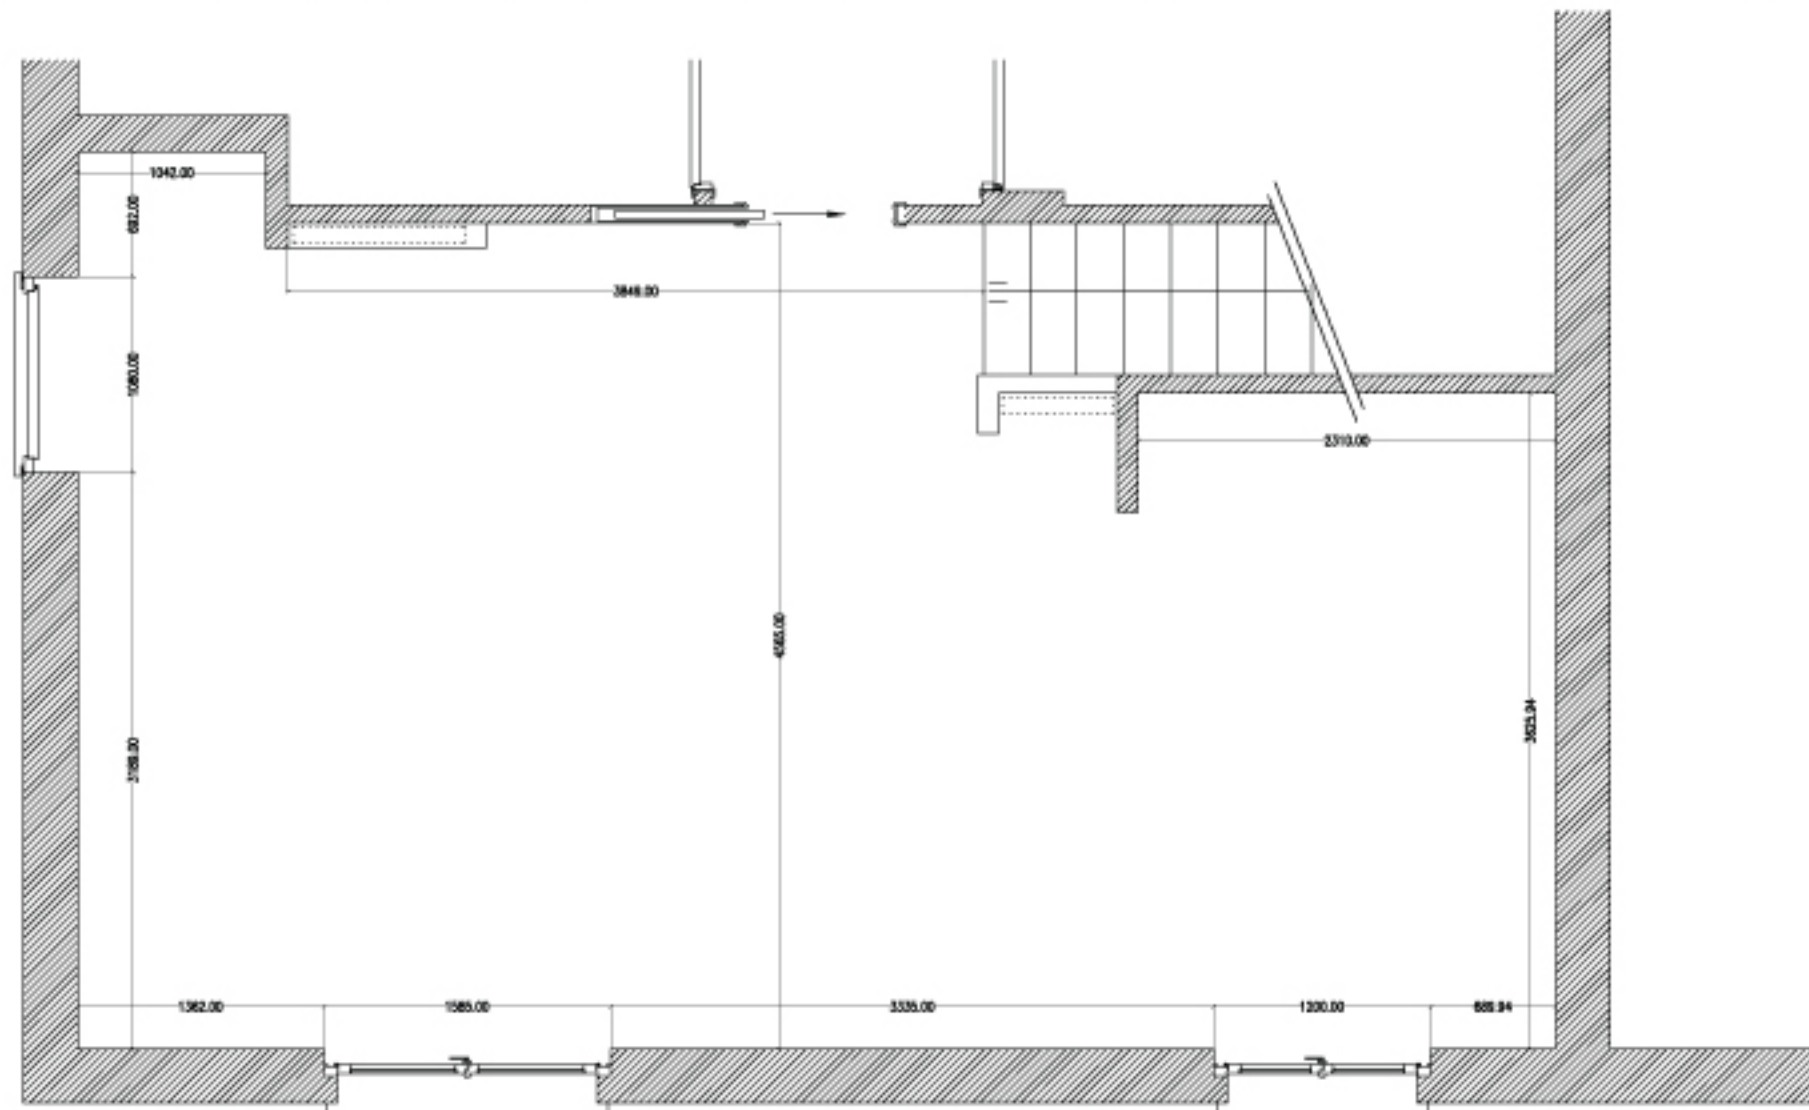

Architetto **Low Cost**

Giorgia - "Yin e Yang"

www.architettolowcost.eu

Basic Layout

SUGGERIMENTI

Architetto Low Cost

Giorgia - "Yin e Yang"

Basic Layout

Richieste del Cliente:

- Ridisegno della zona cucina e pranzo
- Ridisegno del soggiorno
- Cucina con moduli a parete
- Piccola parete per separare i locali
- Tavolo per 3 persone
- Finiture di pregio
- Divano confortevole

Architetto *Low Cost*

Giorgia 2010 - "Yin e Yang" - Basic Layout

Pianta iniziale

Architetto Low Cost

Giorgia 2010 - "Yin e Yang" - Basic Layout